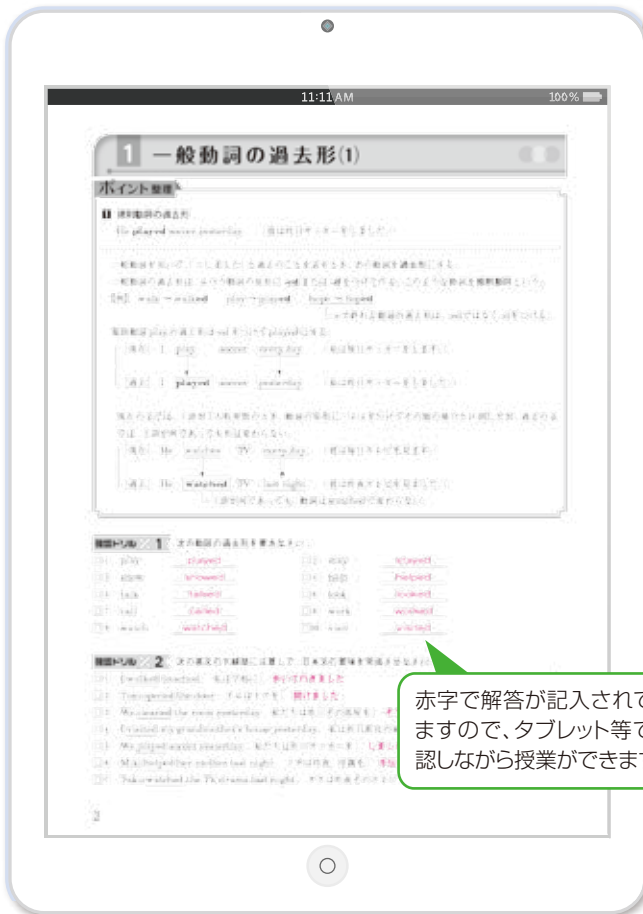

必修 中学入門・標準・発展新演習(中学)
春期テキスト
 で購入のお客様に!!

スマホ、タブレット、PCで使える!!

無料

教師用(赤刷)デジタルブック

- ① 通勤中や隙間時間を利用した授業準備に!
- ② タブレットで解答を確認しながら授業ができる!

※画像はサンプルです。

赤字で解答が記入されていますので、タブレット等で確認しながら授業ができます。

デジタルならではの 便利な機能を搭載!

●表示機能 (模範解答表示)

模範解答が赤字で表示されています(表示・非表示の切り替えはできません)。もちろん、画面の拡大・縮小表示も可能です。

●英語音声機能*

※必修新演習および中学入門新演習の英語のみに搭載。

必修新演習および中学入門新演習の英語には、各課の例文や巻末リスニングコーナーなどに対応した、音声機能を搭載しています。

●メモ機能

専用のメモ欄に、自由に文章を入力できます。メモ欄は、紙面のどこにでも配置*できます。